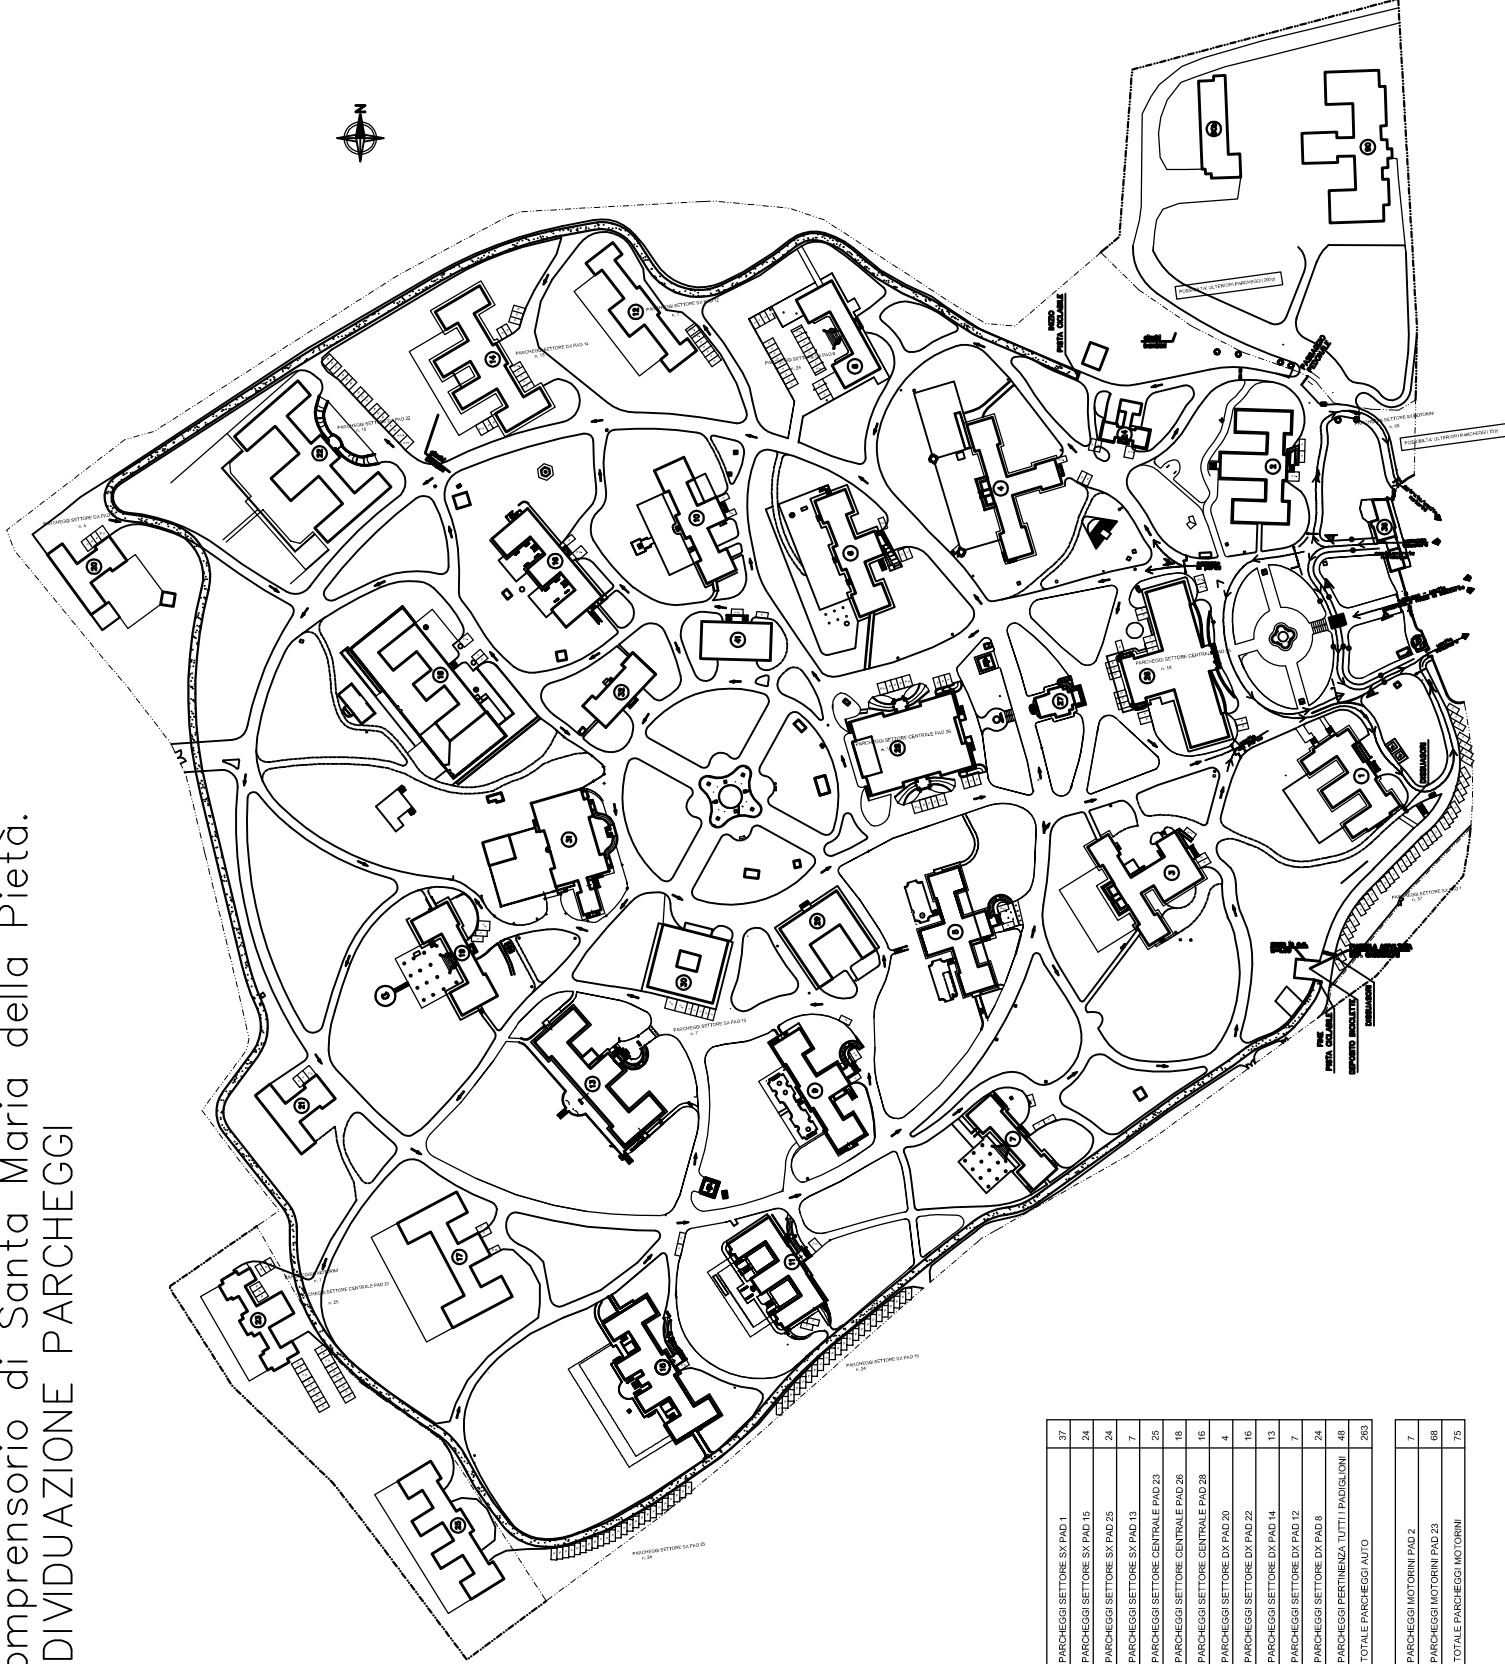

# Comrensorio di Santa Maria della Pietà. INDIVIDUAZIONE PARCHEGGI

PARCHEGGI SETTORE SX PAD 1	37
PARCHEGGI SETTORE SX PAD 15	24
PARCHEGGI SETTORE SX PAD 25	24
PARCHEGGI SETTORE SX PAD 13	7
PARCHEGGI SETTORE CENTRALE PAD 23	25
PARCHEGGI SETTORE CENTRALE PAD 26	18
PARCHEGGI SETTORE CENTRALE PAD 28	16
PARCHEGGI SETTORE DX PAD 20	4
PARCHEGGI SETTORE DX PAD 22	16
PARCHEGGI SETTORE DX PAD 14	13
PARCHEGGI SETTORE DX PAD 12	7
PARCHEGGI SETTORE DX PAD 9	24
PARCHEGGI PERTINENZA TUTTI I PADIGLIONI	48
TOTALE PARCHEGGI AUTO	263
PARCHEGGI MOTORINI PAD 2	7
PARCHEGGI MOTORINI PAD 23	68
TOTALE PARCHEGGI MOTORINI	75